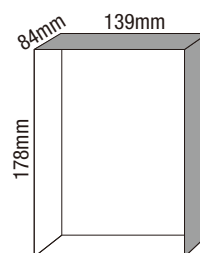

NEW

PROTEKTOR SA AUTOMATSKIM ZAUSTAVLJANJEM PADA

MEDBLOC

Testirano na
150 Kg

Težina samo :
1,8 kg

Dimenzija

Jednostavno
za uporabu

Indikator pada

Naziv proizvoda	Šifra	Norma	Karakteristike	Veličine	
MEDBLOC	AN13006C	CE EN360	Protektor sa automatskim zaustavljanjem pada , traka od poliestera 25 mm. Kućište od ABS. Indikator pada. 1 spona AM002.	6 m	5