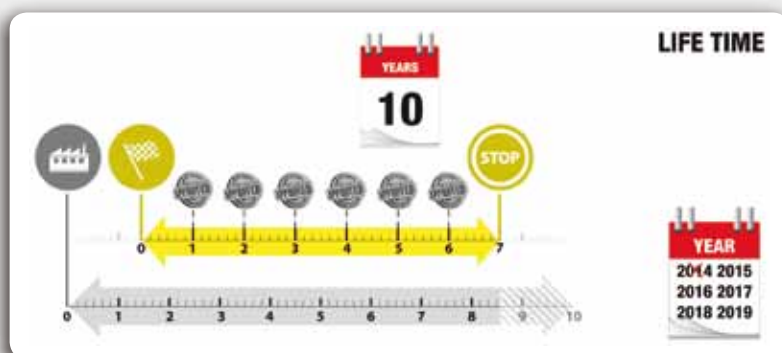

NEW

PROTEKTOR SA AUTOMATSKIM ZAUSTAVLJANJEM PADA

MEDBLOC

Testirano na
150 Kg

Težina samo :
1,8 kg

Dimenzija

Jednostavno
za uporabu

Indikator pada

Naziv proizvoda	Šifra	Norma	Karakteristike	Veličine	
MEDBLOC	AN13006C	CE EN360	Protektor sa automatskim zaustavljanjem pada , traka od poliestera 25 mm. Kućište od ABS. Indikator pada. 1 spona AM002.	6 m	5