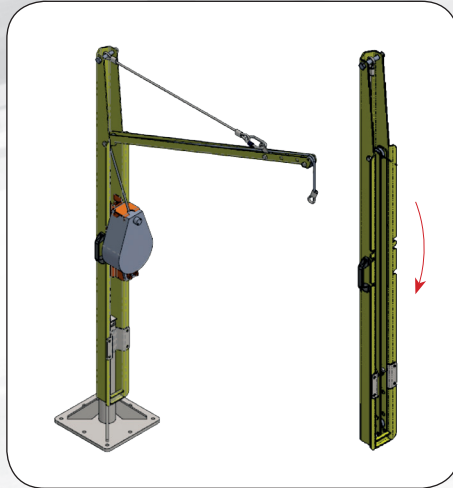

TRG20 GIRAFE

NEW

TRG01