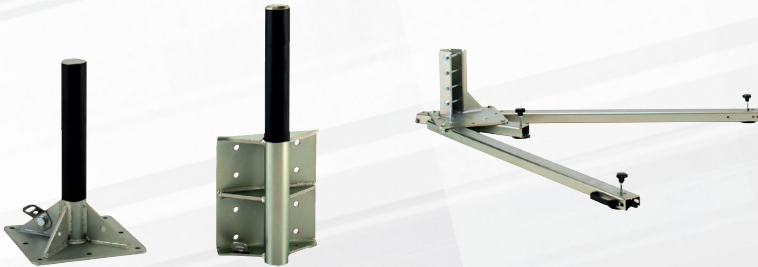

TRG20 GIRAFE

NEW

TRG01

TRG02

TRG03

TRA101

TR01720
TR01730

TRA102

TR003C
TR003K

TRBAG3

Naziv proizvoda Proizvod	Karakteristike Perigrapfi	Veličina Mreža	Norma Kanonas		
TRG20 GIRAFE	Prijenosna točka pričvršćenja za ograničene prostore (okna). Rotacija 360°. Visina podesiva od 1,90 do 2,50 m. Baza se prodaje zasebno. Mogućnost pričvršćenja pločice TRA101 ili TRA102. Aγκύρωση κινητή για περιορισμένο χώρο. Περιστροφή 360°. Ύψος ρυθμιζόμενο από 1,90 m έως 2,50 m. Βάση που πωλείται χωριστά. Πιθανότητα να εγκατασταθεί η πλατφόρμα προσαρμογής TRA101 ή TRA102.	Podesiva Προσαρμοσμένο	 EN795 TYPE B ΤΥΠΟΣ Β	25 kg	x 1
TRG01	Rotirajuća baza za tlo za (žirafu) TRG20. Περιστρεφόμενη βάση στο έδαφος για να στερεώνεται στο TRG20.			16 kg	x 1
TRG02	Rotirajuća baza za zid za (žirafu) TRG20. Περιστρεφόμενη βάση στον τοίχο για να στερεώνεται στο TRG20.			19 kg	x 1
TRG03	Prijenosna baza za (žirafu) TRG20 za ograničene prostore (okna). Κινητή βάση για περιορισμένο χώρο για να στερεώνεται στο TRG20.			36 kg	x 1