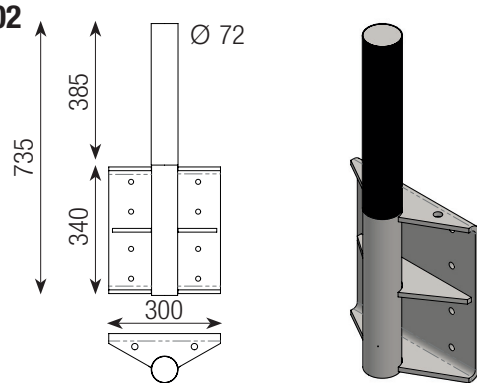

TRG20 + TRG01

TRG01

TRG02

TRG03