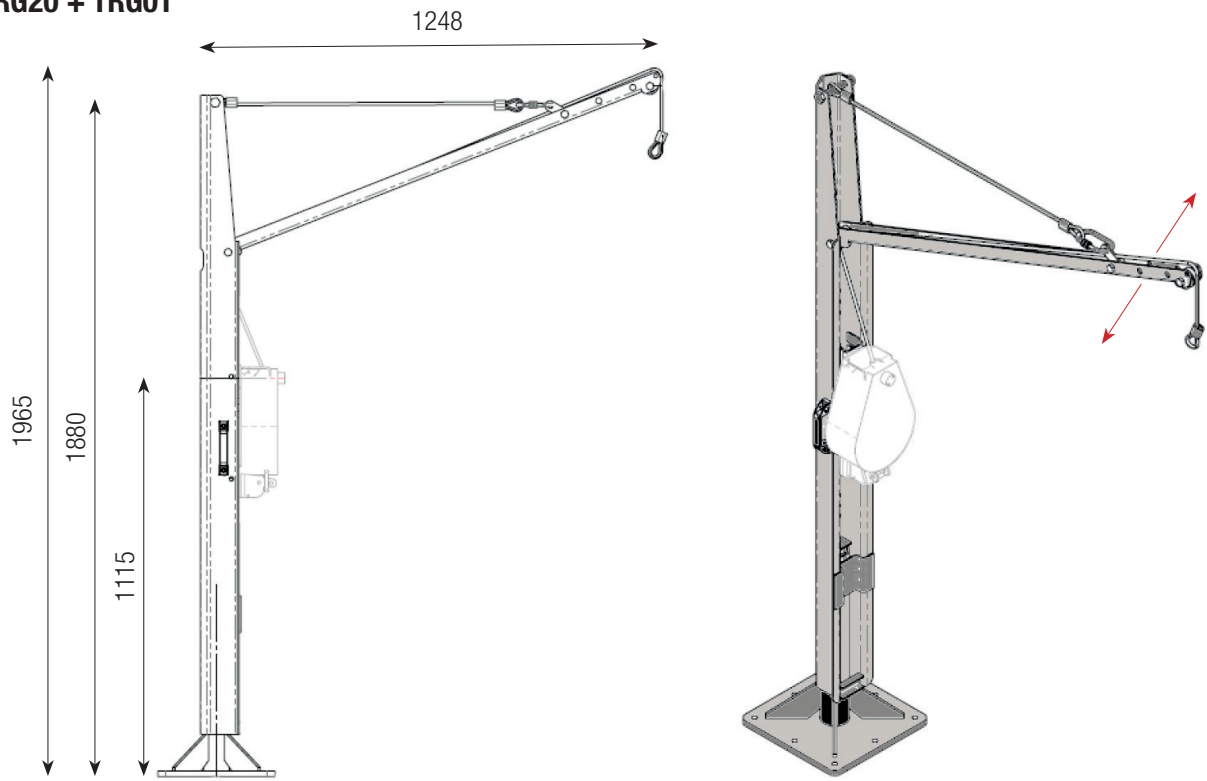

TRG20 + TRG01