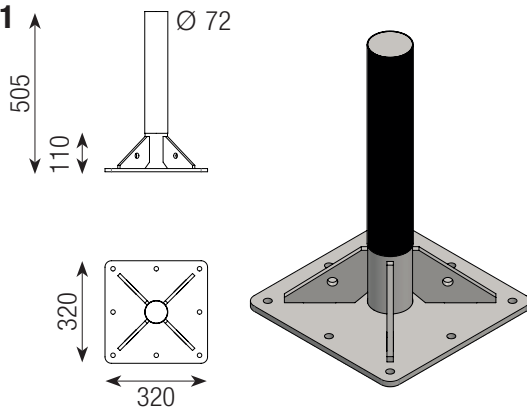

TRG20 + TRG01

TRG01

TRG02

TRG03